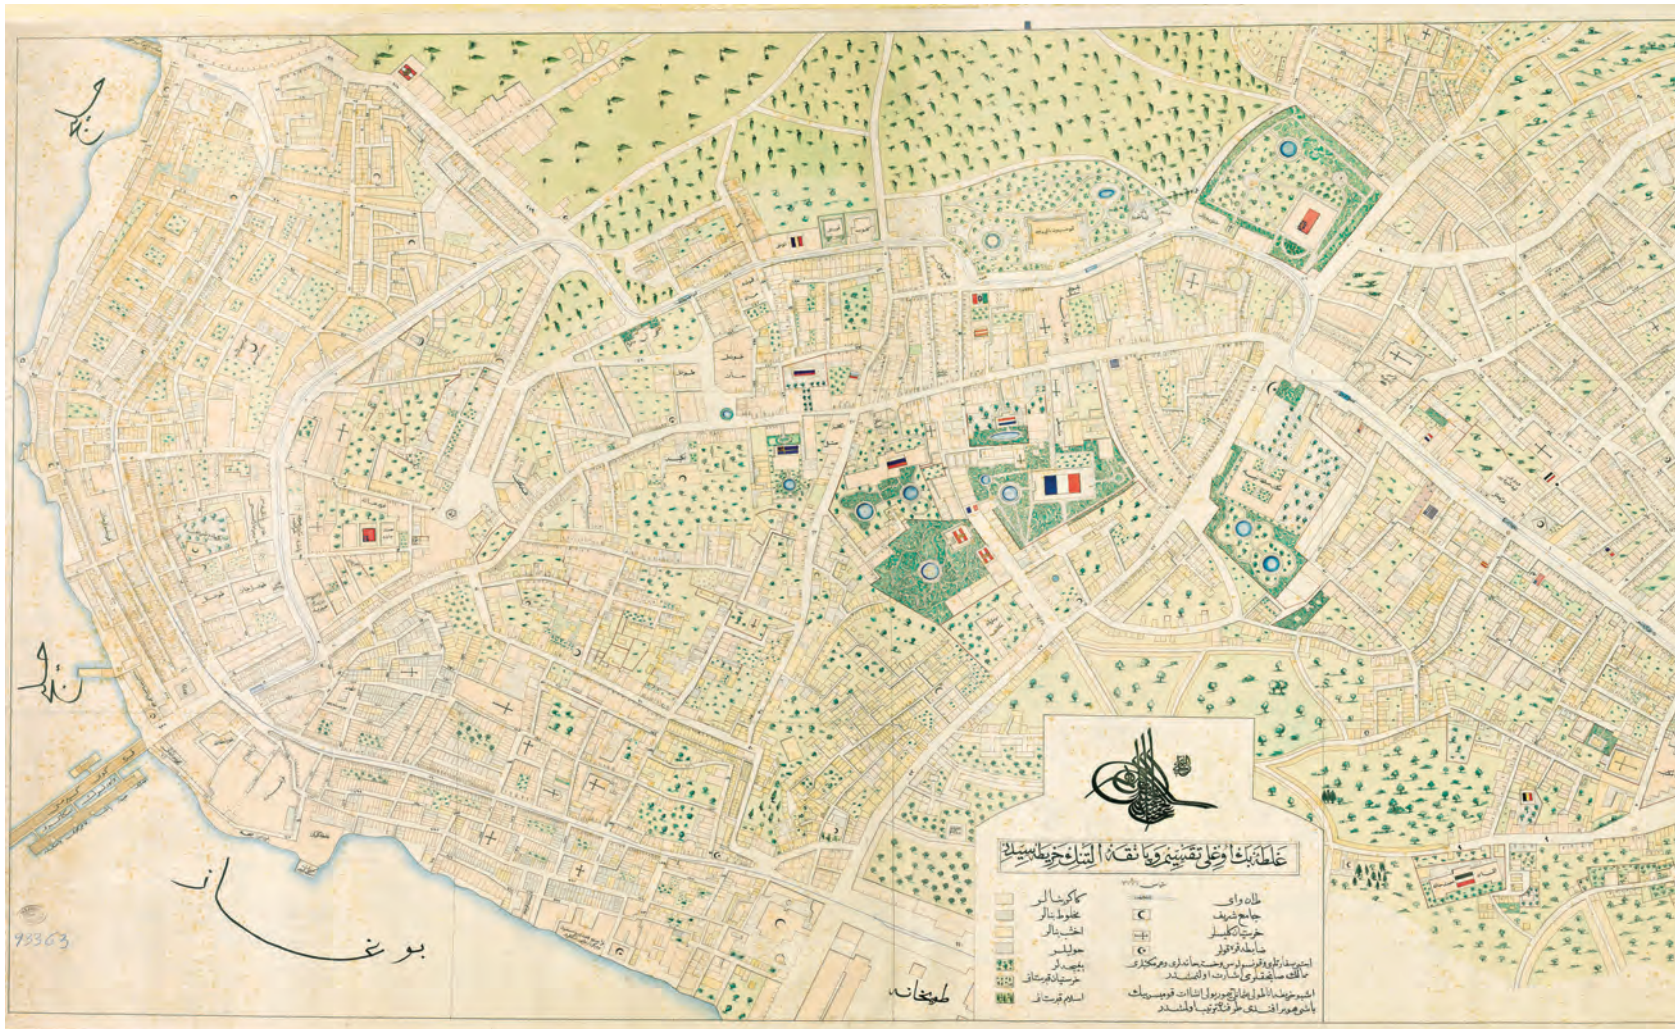

İÜ. Nadir Eserler Ktp, Haritalar Bölümü

165. Yeni Şehir
166. Karantina
167. Dirmesen
168. Tulunba
169. Camuz
170. Çömlekçi
171. Daracık
172. Kasaplar
173. Papas
174. Karanlık Fırın
175. Kaplan
176. Cerrah Mustafa
177. Muz
178. Aralık
179. Kahve
180. Kara Ali Kaptan
181. Hurma
182. Döşemeci
183. Kireç Kapısı

184. Kavaklar
185. Mumhane
186. Kömürcü
187. Pençe
188. Peştemalci
189. Horoz
190. Eski Köprü Meyda[nı]
191. Üsteyici
192. Yelkenci
193. Burgucu
194. Zencir
195. Destereci
196. Çapa
197. Kalafat
198. Karakol
199. Makaracı
200. Yağ Kapanı
201. Eski Balıkhane
202. Fermeneciler

203. Abacı
204. Mahdum
205. Terzi
206. Hacı Foti
207. Halil Paşa
208. Kara Mustafa
209. Liman
210. Kale İçi
211. Mumhane
212. Fıçıçı
213. Sirkeci
214. Tabakhane
215. Zarif
216. Saman
217. Zahire
218. Sene Fransız
219. İskender
220. Şişhane